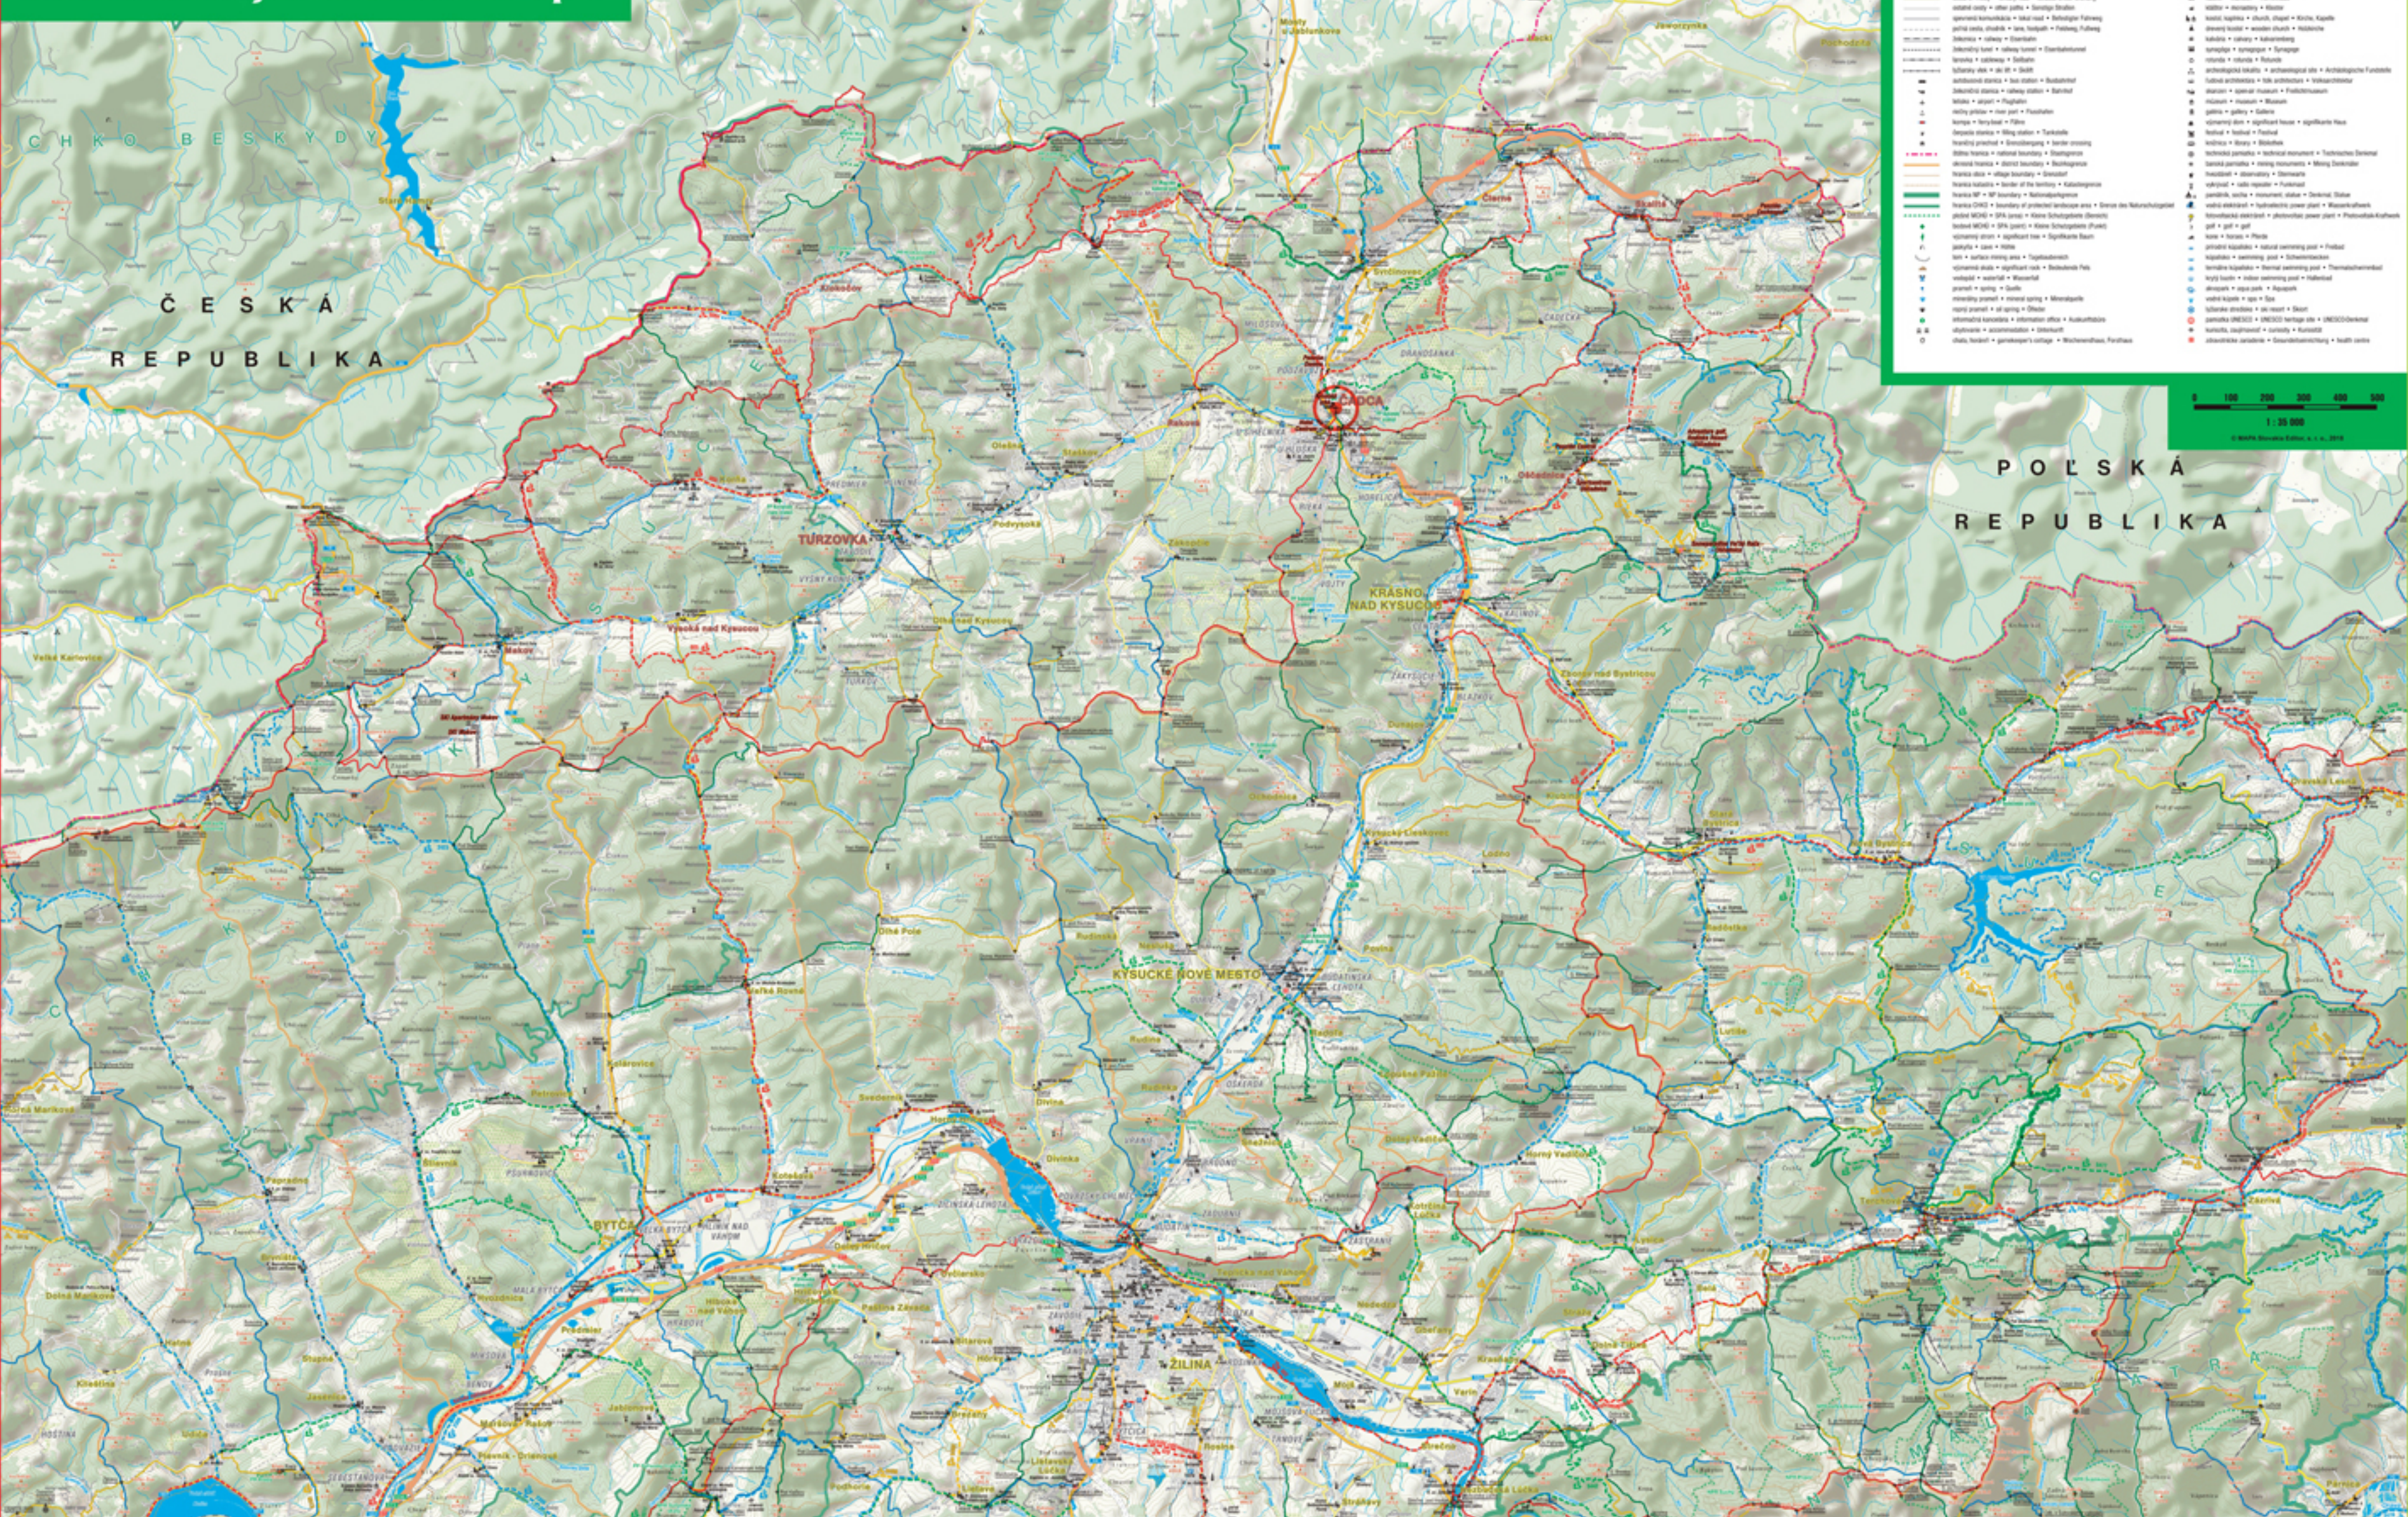

Obec Raková
rodisko Janka Palárika, v ktorom sa koná divadelné prehliadky Palárikova Raková a preteký horských bicyklov

Zaujímavosti: kostol (národná kultúrna pamiatka), Medvedia škola, Cyklistova vzpomienka, prírodná rezervácia Veľký Potok

Kysucká izba, Čadca
pohostinstvo v štýlovom prostredí

Záhradná ulica Čadca
tel.: +421 908 901 047
e-mail: info@kysuckaizba.sk
www.kysuckaizba.sk

Obec Vysoká nad Kysucou
obec s bohatou drotnárskou históriou a zachovávanými kysuckými výzkym

Zaujímavosti: barokový kostol, pamiatka na Semerák, pamiatka Iba E. A. Černého, Bábický cintán, námestie s pamiatkami drotnárov, umenčná galéria, sväta Václavská (lyžiarska na Javorin)

Obec Čierne
obec na hraniciach troch štátov s najvyšším diaľničným mostom v strednej Európe

Zaujímavosti: Kostol sv. Jánka v centre obce, Kostol sv. Petra a Pavla na Vyšnom konci, pamiatky zaľahom, kaplnka na Zagrove, Svojmeštie, diaľničný most Veľký Javorin (na mostoch)

SKI Makov
obľúbené rodinné lyžiarske stredisko

Štrnovec 141, 023 54 Makov
tel.: +421 903 231 414
e-mail: info@skimakov.sk
www.skimakov.sk

Obec Klokočov
prírodná obec obklopená levis, ktorá ukazuje geologickú rariť Klokočovské skály

Zaujímavosti: prírodná rezervácia Plošná a Klokočovské skály, národná prírodná rezervácia Mlýnsky Potok, rekreačná lokalita Beľy Krč, zovnica v Pánevoči

REGIÓN KYSUCE Turistická a cykloturistická mapa